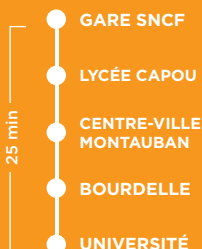

# NAVETTE EXPRESS UNIVERSITÉ

2023

**GARE SNCF  
CENTRE UNIVERSITAIRE**

**Navette directe gratuite**

TRANSPORTS MONTALBANAIS

**Grand  
Montauban** Communauté  
d'Agglomération

# Navette express Université

**Circule du lundi au vendredi et le dimanche.**

*Ne circule pas le samedi et les jours fériés.*

## ► DU LUNDI AU VENDREDI

GARE SNCF  
➔ UNIVERSITÉ

GARE SNCF	7:25	8:35
UNIVERSITÉ	7:33	8:43

UNIVERSITÉ  
➔ GARE SNCF

UNIVERSITÉ	17:40	18:40
GARE SNCF	17:48	18:48

## ► DIMANCHE

GARE SNCF  
➔ UNIVERSITÉ

GARE SNCF	18:50
LYCÉE CAPOU	19:00

CENTRE-VILLE MONTAUBAN	19:10
BOURDELLE	19:13

UNIVERSITÉ	19:15
------------	-------

Votre agence

**TRANSPORTS MONTALBANAIS**

7 Place Prax Paris, Esplanade des Fontaines  
82000 Montauban